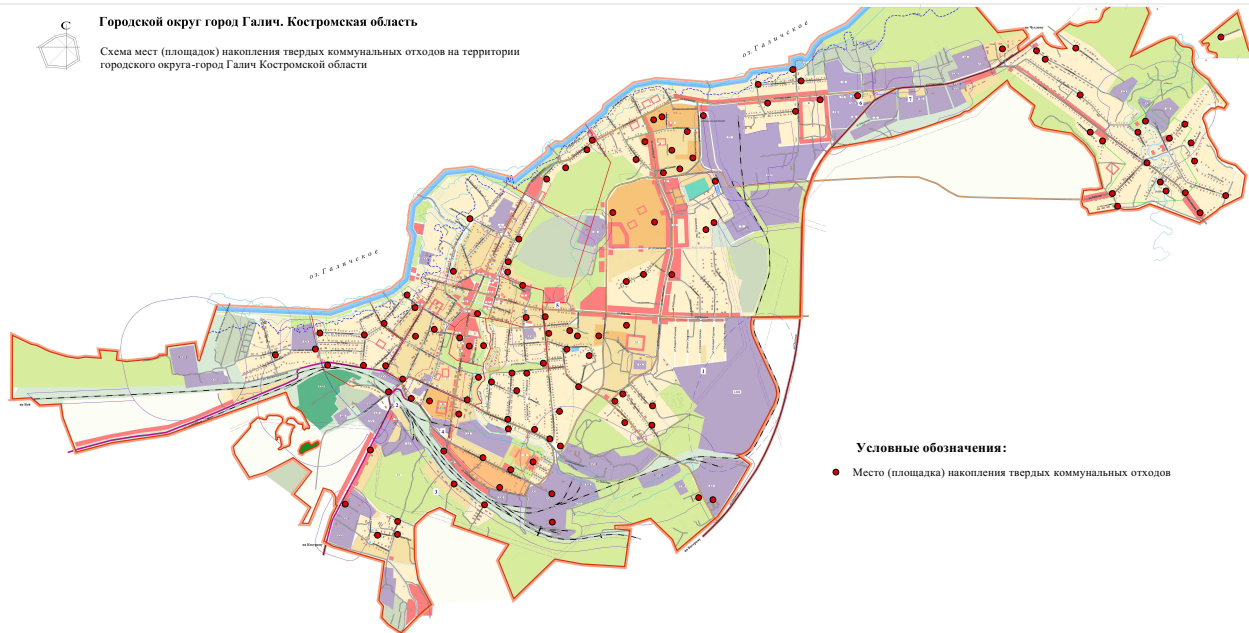

Городской округ город Галич. Костромская область

Схема мест (площадок) накопления твердых коммунальных отходов на территории городского округа-город Галич Костромской области

Условные обозначения:

- Место (площадка) накопления твердых коммунальных отходов